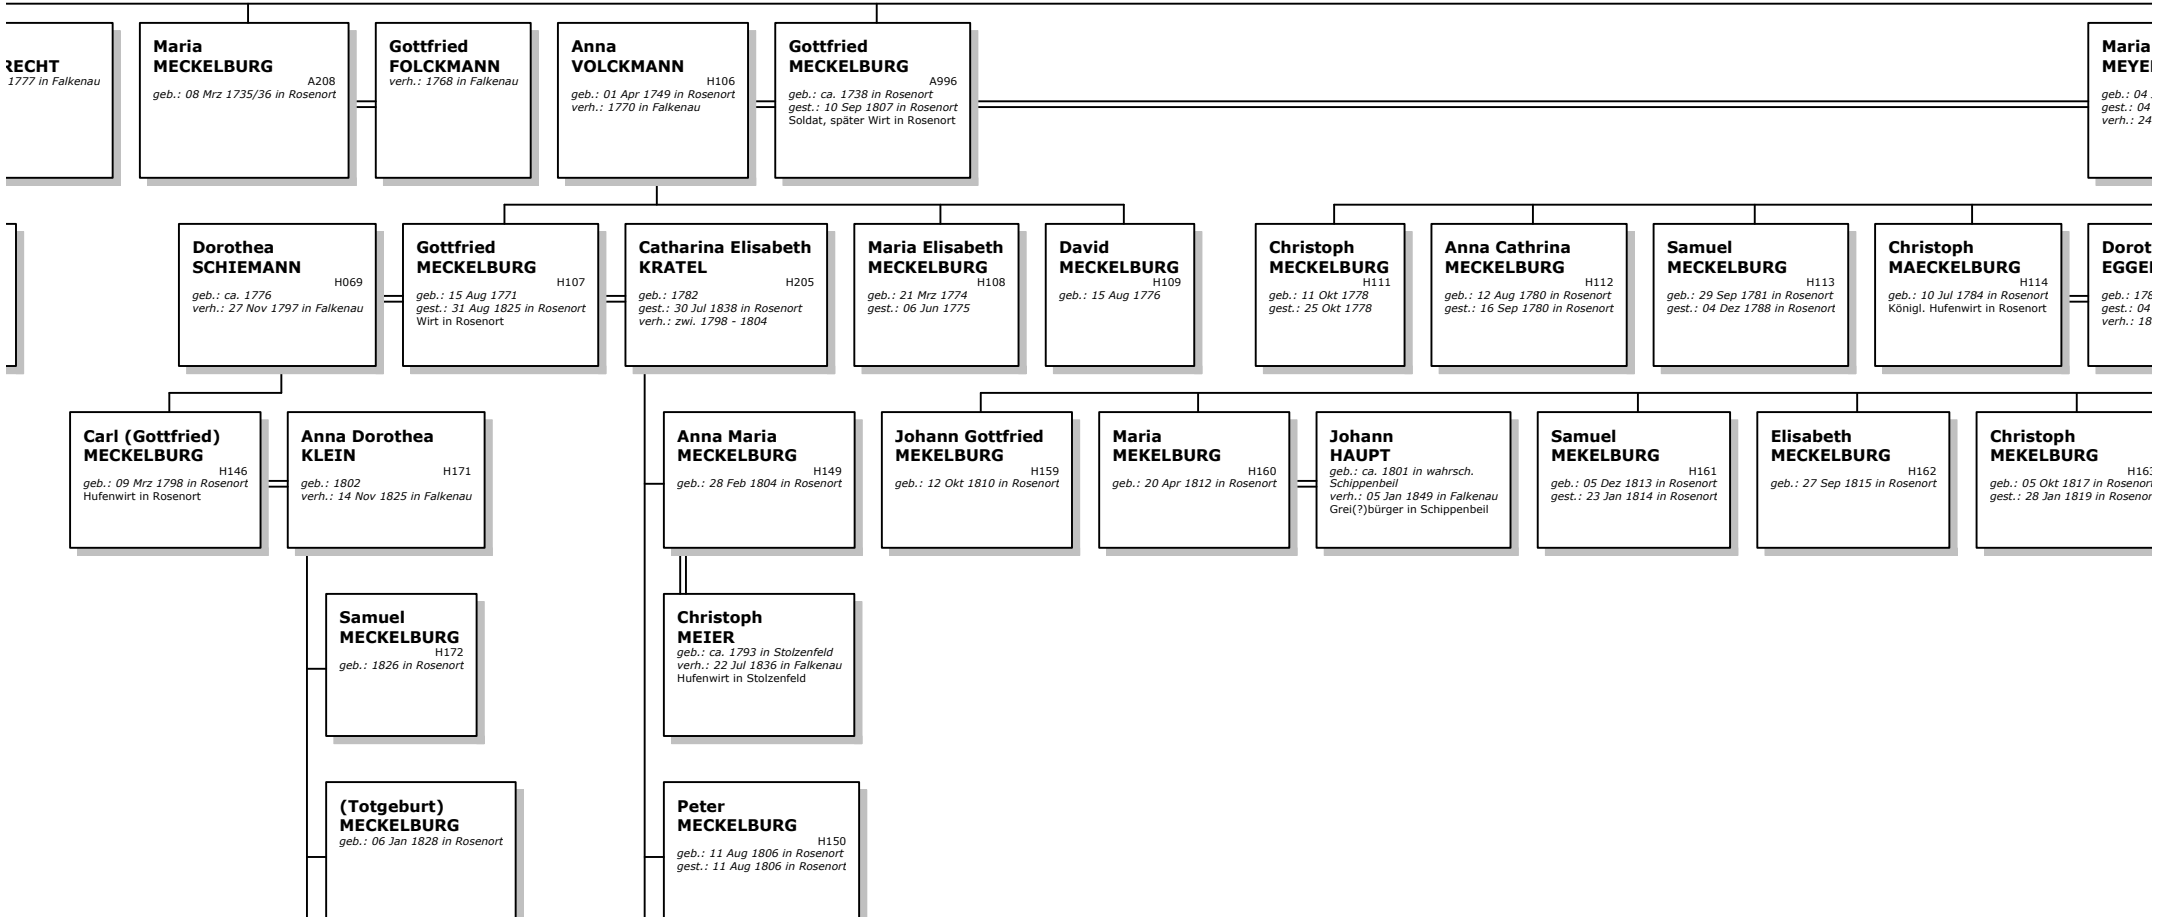

**Maria Elisabeth
MECKELBURG**
geb.: 23 Sep 1804 in Rosenort
gest.: 01 Sep 1807 in Rosenort

**David
MECKELBURG**
geb.: 03 Feb 1809 in Rosenort
gest.: 05 Jul 1868 in Rosenort
Königlicher Hufewirt und Hochzinsler
in Rosenort

**Wilhelmine
MECKELBURG**
geb.: 13 Nov 1813 in Rosenort

**[4] Samuel
GROSSMANN**
geb.: 10 Aug 1789 in Schippenbell
gest.: 21 Dez 1861 in Schippenbell
Kaufmann

**[3] Anna Regina
MECKELBURG**
geb.: 30 Aug 1793 in Rosenort
gest.: 13 Feb 1868 in Schippenbell
verh.: 18 Nov 1814 in Falkenau

**Wilhelmine
MECKELBURG**
geb.: 20 Dez 1835 in Rosenort

**Gottfried
MECKELBURG**
geb.: 20 Sep 1837 in Rosenort

.136
Schippenbeil
u

**Erdmann
BRIESE**
geb.: 02 Feb 1762 in Löwenstein

**Elisabeth
BRIESE**
geb.: 13 Jul 1764 in Löwenstein