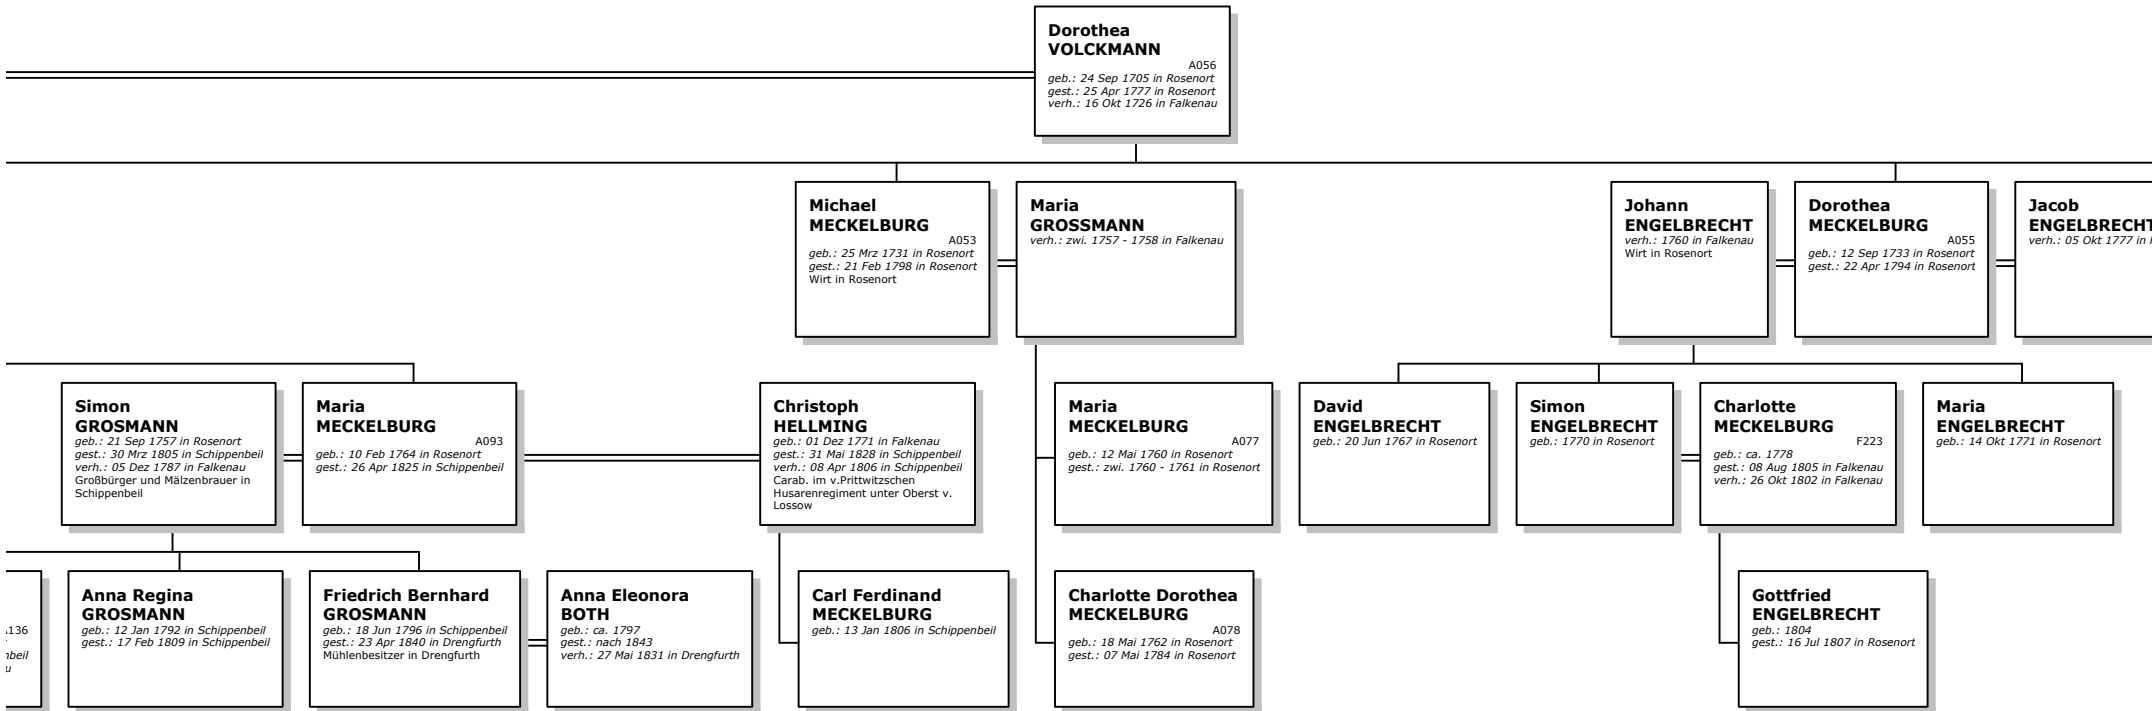

**Maria Elisabeth
MECKELBURG**
geb.: 23 Sep 1804 in Rosenort
gest.: 01 Sep 1807 in Rosenort

**David
MECKELBURG**
geb.: 03 Feb 1809 in Rosenort
gest.: 05 Jul 1868 in Rosenort
Königlicher Hufewirt und Hochzinsler
in Rosenort

**Anna Regina
VOLCKMANN**
geb.: 17 Jan 1815 in Rosenort
gest.: 24 Aug 1887 in Rosenort
verh.: 18 Okt 1834 in Falkenau

**Amalia
MECKELBURG**
geb.: 20 Dez 1811 in Rosenort

**Michael
GLAUBITT**
verh.: Jun 1832 in Falkenau
Kölmer in Loskeim

**Wilhelmine
MECKELBURG**
geb.: 13 Nov 1813 in Rosenort

**[4] Samuel
GROSSMANN**
geb.: 10 Aug 1789 in Schippenbell
gest.: 21 Dez 1861 in Schippenbell
Kaufmann

**[3] Anna Regina
MECKELBURG**
geb.: 30 Aug 1793 in Rosenort
gest.: 13 Feb 1868 in Schippenbell
verh.: 18 Nov 1814 in Falkenau

**Wilhelmine
MECKELBURG**
geb.: 20 Dez 1835 in Rosenort

**Gottfried
MECKELBURG**
geb.: 20 Sep 1837 in Rosenort

.136
Schippenbeil
u

**Erdmann
BRIESE**
geb.: 02 Feb 1762 in Löwenstein

**Elisabeth
BRIESE**
geb.: 13 Jul 1764 in Löwenstein