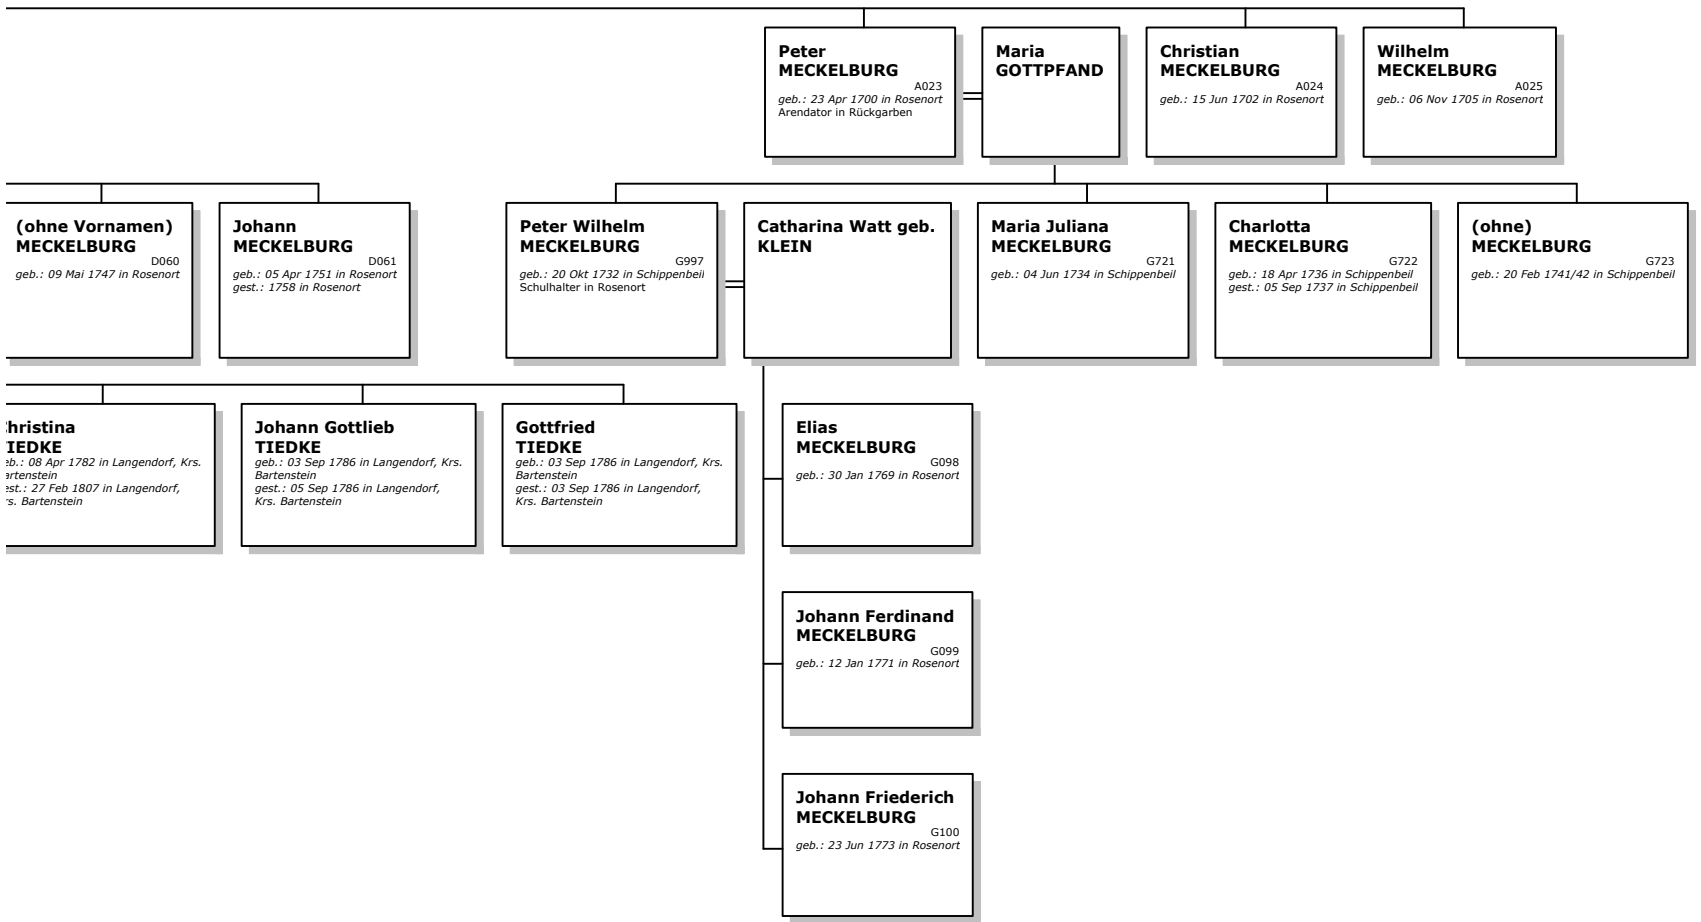

**Wilhelmine
MECKELBURG**
geb.: 20 Dez 1835 in Rosenort

**Gottfried
MECKELBURG**
geb.: 20 Sep 1837 in Rosenort

.136
Schippenbeil
u

**Erdmann
BRIESE**
geb.: 02 Feb 1762 in Löwenstein

**Elisabeth
BRIESE**
geb.: 13 Jul 1764 in Löwenstein

[Empty box]

[Empty box]

**Gottfried
MECKELBURG**
A103
geb.: 1772 in Rosenort

**Christoph
MECKELBURG**
A104
geb.: 13 Mai 1775 in Rosenort
gest.: 21 Mai 1841 in Rosenort

**Simon
MECKELBURG**
A105
geb.: 29 Mrz 1778 in Rosenort