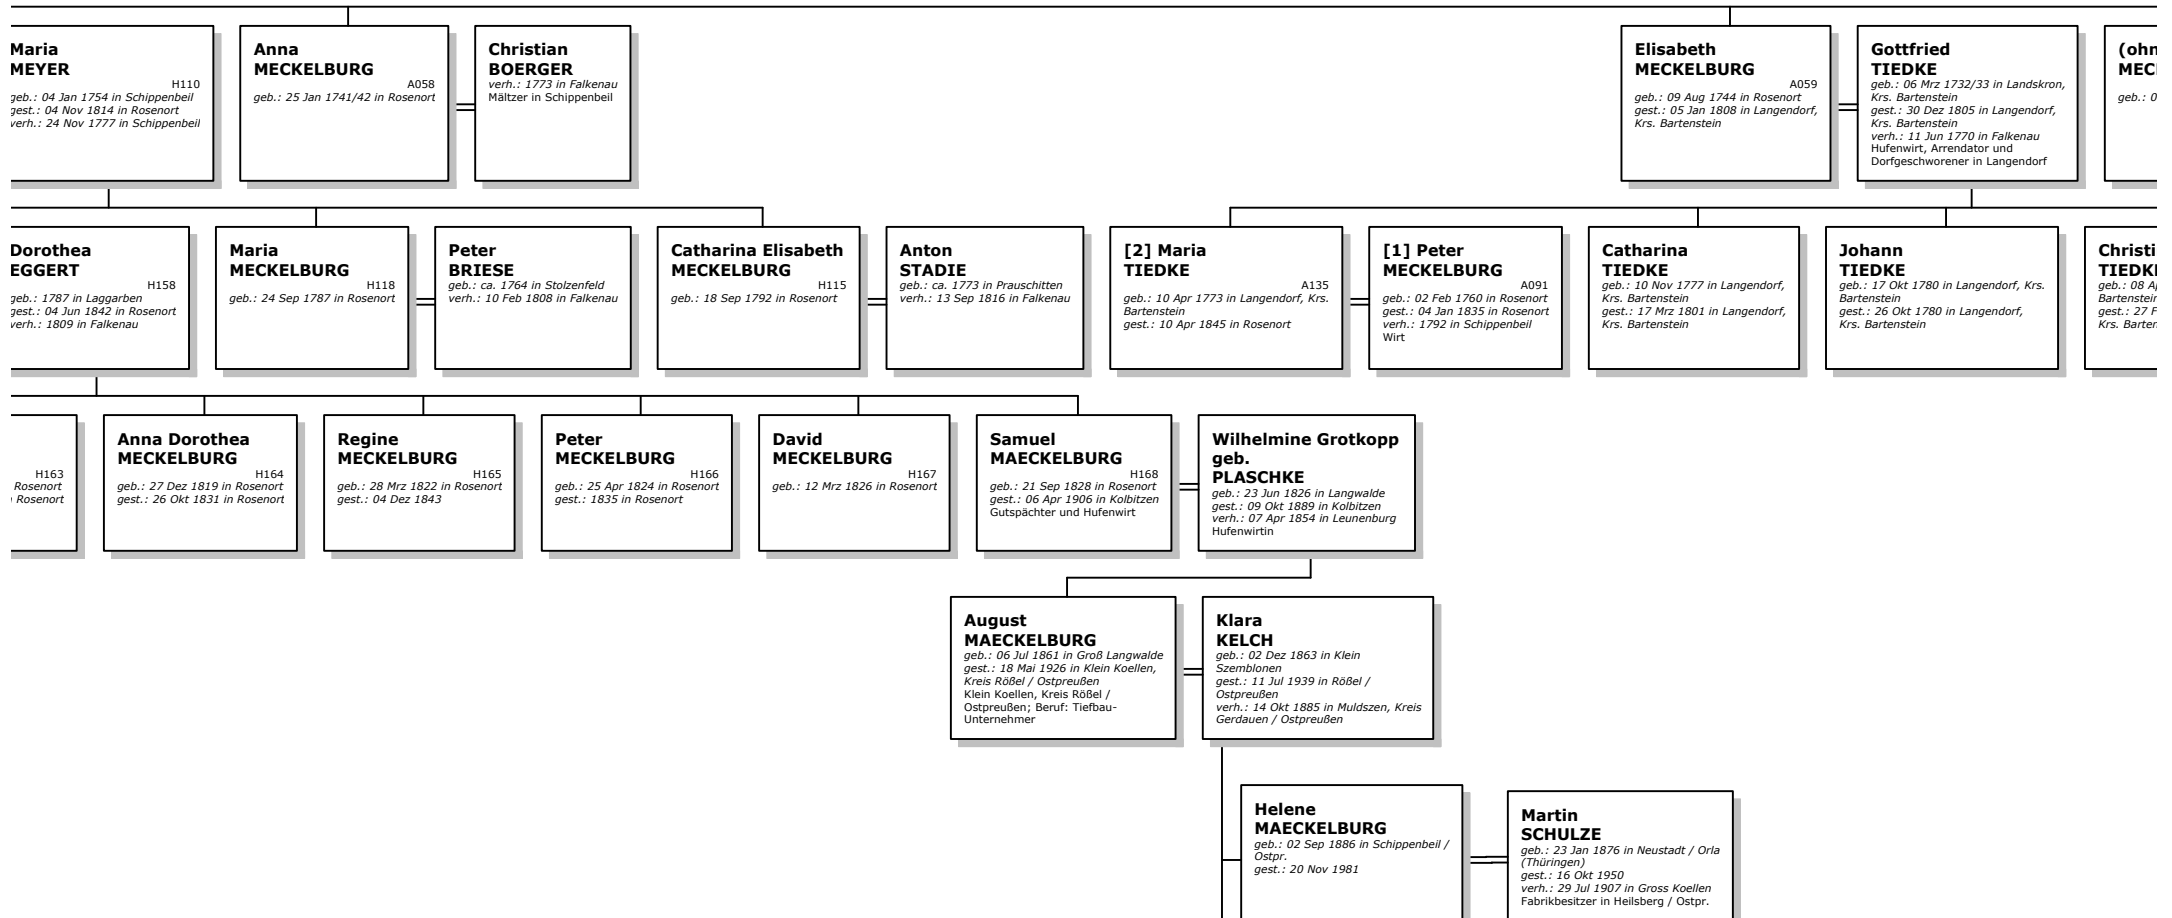

**Maria Elisabeth
MECKELBURG**
geb.: 23 Sep 1804 in Rosenort
gest.: 01 Sep 1807 in Rosenort

**David
MECKELBURG**
geb.: 03 Feb 1809 in Rosenort
gest.: 05 Jul 1868 in Rosenort
Königlicher Hufewirt und Hochzinsler
in Rosenort

**Wilhelmine
MECKELBURG**
geb.: 13 Nov 1813 in Rosenort

**[4] Samuel
GROSSMANN**
geb.: 10 Aug 1789 in Schippenbell
gest.: 21 Dez 1861 in Schippenbell
Kaufmann

**[3] Anna Regina
MECKELBURG**
geb.: 30 Aug 1793 in Rosenort
gest.: 13 Feb 1868 in Schippenbell
verh.: 18 Nov 1814 in Falkenau

**Wilhelmine
MECKELBURG**
geb.: 20 Dez 1835 in Rosenort

**Gottfried
MECKELBURG**
geb.: 20 Sep 1837 in Rosenort

.136
Schippenbeil
u

**Erdmann
BRIESE**
geb.: 02 Feb 1762 in Löwenstein

**Elisabeth
BRIESE**
geb.: 13 Jul 1764 in Löwenstein

[Empty box]

[Empty box]

**Gottfried
MECKELBURG**
A103
geb.: 1772 in Rosenort

**Christoph
MECKELBURG**
A104
geb.: 13 Mai 1775 in Rosenort
gest.: 21 Mai 1841 in Rosenort

**Simon
MECKELBURG**
A105
geb.: 29 Mrz 1778 in Rosenort